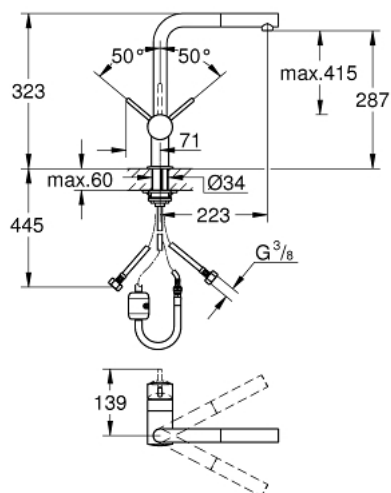

32 454 000 FLAIR KEUKENMENGKRAAN

PRODUCTOMSCHRIJVING

- Kleur: chroom
- L-uitloop
- GROHE SilkMove 46 mm kardoes met keramische schijven
- instelbare doorstroombegrenzer
- draaibare buisuitloop met aanslagbegrenzer
- GROHE EasyDock garandeert eenvoudige intrekking en terugplaatsing naar de startpositie
- met uittrekbare mousseur
- geïntegreerde terugslagklep
- flexibele aansluitslangen
- GROHE FastFixation snelmontagesysteem

32 454 000 FLAIR KEUKENMENGKRAAN

ONDERDELEN , maart 2016 – now

- 1: Greep (Bestel-nr 46615000)
 - 2: Stofkap (Bestel-nr 46025000)
 - 3: Kardoes (Bestel-nr 46048000)
 - 4: Spoeldouche (Bestel-nr 46858000)
 - 4.1: Terugslagklepset
(Bestel-nr 08565000)
 - 4.2: Mousseur (Bestel-nr 13967000)
 - 5: Doucheslang (Bestel-nr 48293000)
 - 6: Kraanmontageset (Bestel-nr 46345000)
 - 7: Aanslagbegrenzer (Bestel-nr 46375000)*
- *Speciale accessoires