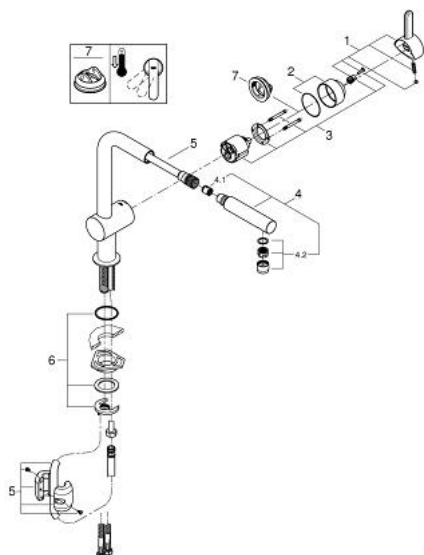

32 454 000 FLAIR KEUKENMENGKRAAN

PRODUCTOMSCHRIJVING

- Kleur: chroom
- L-uitloop
- GROHE SilkMove 46 mm kardoes met keramische schijven
- instelbare doorstroombegrenzer
- draaibare buisuitloop met aanslagbegrenzer
- GROHE EasyDock garandeert eenvoudige intrekking en terugplaatsing naar de startpositie
- met uittrekbare mousseur
- geïntegreerde terugslagklep
- flexibele aansluitslangen
- GROHE FastFixation snelmontagesysteem

32 454 000 FLAIR KEUKENMENGKRAAN

ONDERDELEN , maart 2016 – now

- 1: Greep (Bestel-nr 46615000)
 - 2: Stofkap (Bestel-nr 46025000)
 - 3: Kardoes (Bestel-nr 46048000)
 - 4: Spoeldouche (Bestel-nr 46858000)
 - 4.1: Terugslagklepset
(Bestel-nr 08565000)
 - 4.2: Mousseur (Bestel-nr 13967000)
 - 5: Doucheslang (Bestel-nr 48293000)
 - 6: Kraanmontageset (Bestel-nr 46345000)
 - 7: Aanslagbegrenzer (Bestel-nr 46375000)*
- *Speciale accessoires