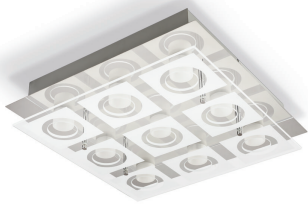

PHILIPS

Plafondlamp

myLiving

POLYGON

chrom

LED

39517/11/P1