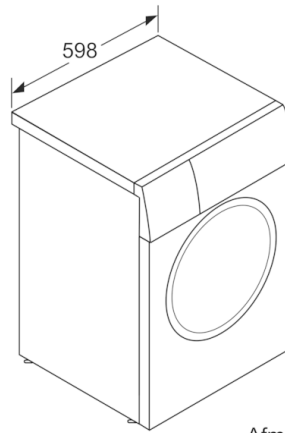

**Technische Data**

Uitvoering :	Vrijstaand
Hoogte van afneembaar bovenblad (mm) :	850
Afmetingen van het apparaat hxbxd (mm) :	848 x 598 x 590
Nettogewicht (kg) :	83,358
Aansluitwaarde (W) :	2300
Minimale smeltveiligheid (A) :	10
Spanning (V) :	220-240
Frequentie (Hz) :	50
Keurmerken :	CE, VDE
Lengte elektriciteitsnoer (cm) :	160
Wasprestatieklasse :	A
Deurscharnier :	Links
Verrijdbaar :	Nee
Power consumption standby/network: Raadpleeg de handleiding voor informatie over het uitschakelen van de WiFi-functie. :	1,5
en: Time auto-standby/network :	5,0
EAN-code :	4242005203352
Vulgewicht katoen (kg) - NIEUW (2010/30/EG) :	9,0
Energie-efficiëntieklasse (2010/30/EG) :	A+++
Energieverbruik per jaar (kWh/annum) - NIEUW (2010/30/EG) :	150,00
Energieverbruik in de uitstand (W) - NIEUW (2010/30/EG) :	0,10
Stroomverbruik in de sluimerstand - NEW (2010/30/EC) :	0,50
Waterverbruik per jaar (l/annum) - NIEUW (2010/30/EG) :	10560
Droogresultaat :	A
Maximale centrifugesnelheid (tpm) - nieuw (2010/30/EC) :	1/4
	1600

### Technische Informatie:

- Energieverbruik 150 kWh per jaar, gebaseerd op 220 standaard katoenwasprogramma's volgens norm energielabel
- -30% zuiniger (150kWh/jaar) dan de standaard waarde (217 kWh/jaar) van energie klasse A+++ in 9 kg volgens de EU-richtlijnen 1061/2010
- Waterverbruik 10560 liter per jaar, gebaseerd op 220 standaard katoenwasprogramma's volgens norm energielabel
- Geluidsniveau wassen : 47 dB(A)
- Geluidsniveau centrifugeren: 70 dB(A)
- Onderbouwbaar onder 85cm nishoogte
- Afmeting apparaat (H x B): 84.8 cm x 59.8 cm
- Diepte apparaat: 59.0 cm
- Diepte apparaat incl. deur: 63.2 cm
- Diepte apparaat met geopende deur: 106.3 cm

*\*\* De aangegeven waardes zijn afgerond.*

**Serie | 8, Wasmachine, voorlader, 9 kg, 1600 rpm**  
**WAXH2M00NL**

Afmeting in mm

Afmeting in mm