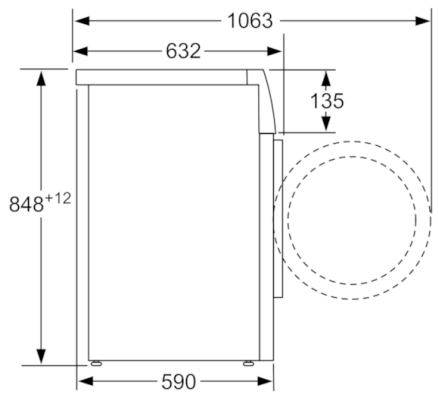

**Technische Data**

Uitvoering :	Vrijstaand
Hoogte van afneembaar bovenblad (mm) :	850
Afmetingen van het apparaat hxbxd (mm) :	848 x 598 x 590
Nettogewicht (kg) :	83,358
Aansluitwaarde (W) :	2300
Minimale smeltveiligheid (A) :	10
Spanning (V) :	220-240
Frequentie (Hz) :	50
Keurmerken :	CE, VDE
Lengte elektriciteitsnoer (cm) :	160
Wasprestatieklasse :	A
Deurscharnier :	Links
Verrijdbaar :	Nee
Power consumption standby/network: Raadpleeg de handleiding voor informatie over het uitschakelen van de WiFi-functie. :	1,5
en: Time auto-standby/network :	5,0
EAN-code :	4242005203352
Vulgewicht katoen (kg) - NIEUW (2010/30/EG) :	9,0
Energie-efficiëntieklasse (2010/30/EG) :	A+++
Energieverbruik per jaar (kWh/annum) - NIEUW (2010/30/EG) :	150,00
Energieverbruik in de uitstand (W) - NIEUW (2010/30/EG) :	0,10
Stroomverbruik in de sluimerstand - NEW (2010/30/EC) :	0,50
Waterverbruik per jaar (l/annum) - NIEUW (2010/30/EG) :	10560
Droogresultaat :	A
Maximale centrifugesnelheid (tpm) - nieuw (2010/30/EC) :	1/4
	1600

### Technische Informatie:

- Energieverbruik 150 kWh per jaar, gebaseerd op 220 standaard katoenwasprogramma's volgens norm energielabel
- -30% zuiniger (150kWh/jaar) dan de standaard waarde (217 kWh/jaar) van energie klasse A+++ in 9 kg volgens de EU-richtlijnen 1061/2010
- Waterverbruik 10560 liter per jaar, gebaseerd op 220 standaard katoenwasprogramma's volgens norm energielabel
- Geluidsniveau wassen : 47 dB(A)
- Geluidsniveau centrifugeren: 70 dB(A)
- Onderbouwbaar onder 85cm nishoogte
- Afmeting apparaat (H x B): 84.8 cm x 59.8 cm
- Diepte apparaat: 59.0 cm
- Diepte apparaat incl. deur: 63.2 cm
- Diepte apparaat met geopende deur: 106.3 cm

*\*\* De aangegeven waardes zijn afgerond.*

**Serie | 8, Wasmachine, voorlader, 9 kg, 1600 rpm**  
**WAXH2M00NL**

Afmeting in mm

Afmeting in mm