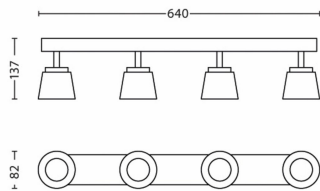

Richt uw huis in met licht

De Philips myLiving Dender metalen vierdubbele opbouwspot in nikkel heeft een lange elegante hals en ruime klokvorm. De vertrouwde vorm geeft elke kamer een vleugje klassieke stijl, terwijl de geavanceerde LED's warmwit licht produceren dat net zo helder en mooi is als halogeen licht.

Duurzame lichtoplossingen

- Energiezuinig
- LED-lamp van topkwaliteit
- Warmwit licht
- Philips biedt standaard een garantie van 5 jaar op deze geïntegreerde LED-binnenverlichting.

Speciale kenmerken

- Draaibare spot

Ontworpen voor uw huiskamer en slaapkamer

- Perfect voor ontspanning en een praatje
- Creëer een stijlvolle en uitnodigende sfeer